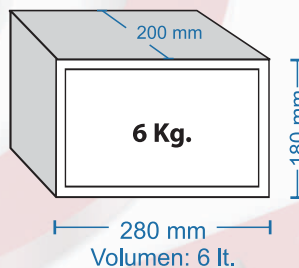

Opciones bajo pedido:

- Cambio de Color
- Enchufe Multizona
- Cambio de medidas
- Alimentación eléctrica.

Display retroiluminado en LED rojo
Teclado plano

Tamaños y Medidas

Basis Laptop 15"

Basis Standard
únicamente sobre pedido