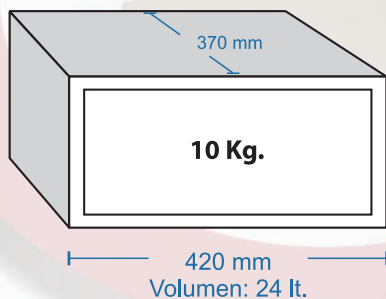

Opciones bajo pedido:

- Cambio de Color
- Enchufe Multizona
- Cambio de medidas
- Alimentación eléctrica.

Display retroiluminado en LED rojo
Teclado plano

Tamaños y Medidas

Basis Laptop 15"

Basis Standard
únicamente sobre pedido