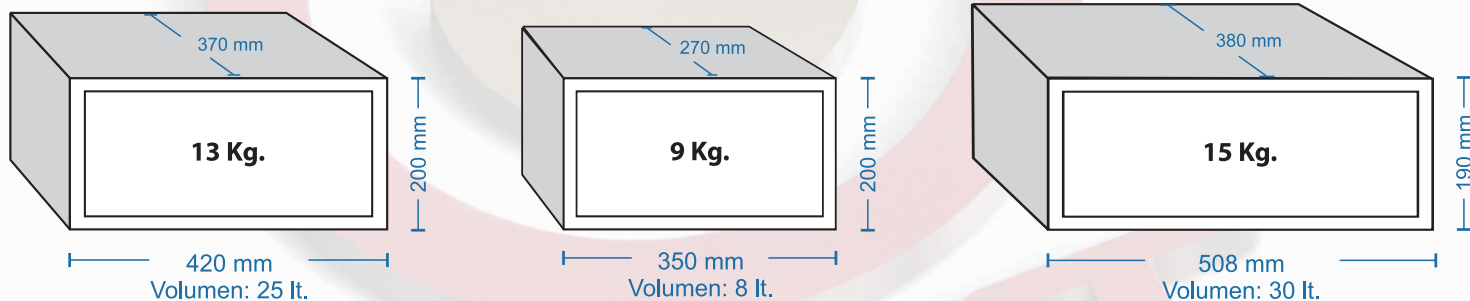

Opciones bajo pedido:

- Cambio de Color
- Enchufe Multizona
- Cambio de medidas
- Alimentación eléctrica.

Display retroiluminado en LED rojo

Tamaños y Medidas

Executive Laptop 15"

Executive Standard

Executive Laptop 20"